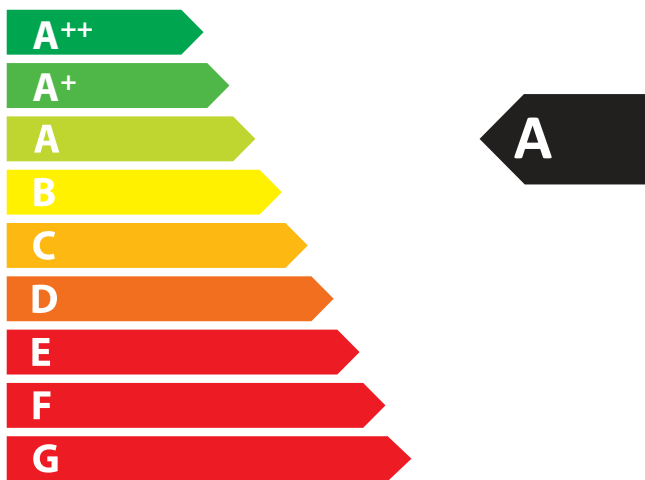

ENERG
енергия · ενεργεια

Heat Design

FW5i

5,0
kW

ENERGIA · ЕНЕРГИЯ · ΕΝΕΡΓΕΙΑ · ENERGIJA · ENERGY · ENERGIE · ENERGI

2015/1186