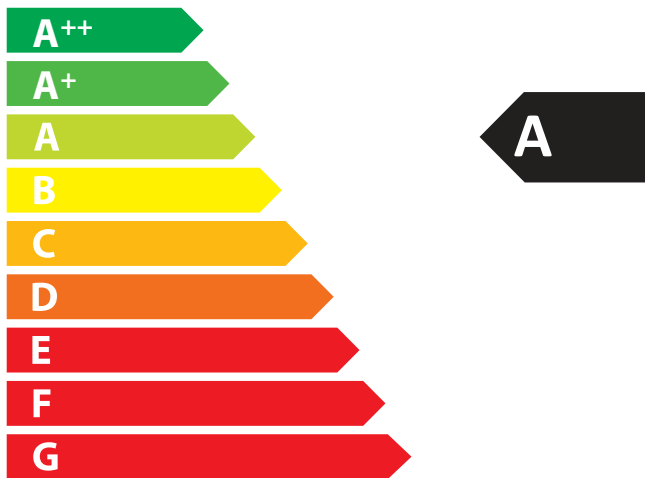

ENERG
енергия · ενεργεια

Heat Design

FW06C V2

5,7
kW

ENERGIA · ЕНЕРГИЯ · ΕΝΕΡΓΕΙΑ · ENERGIJA · ENERGY · ENERGIE · ENERGI

2015/1186